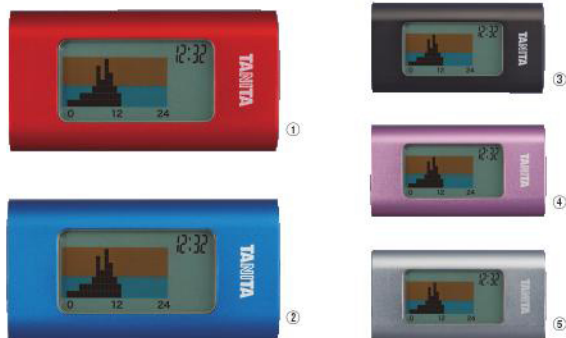

- 身に着けているだけで1日の消費エネルギー量がわかります。
- スプリット機能、カスタマイズ表示、エクササイズスタート曜日設定機能。
- 消費カロリー、歩数、エクササイズなど様々な数値を表示。

活動量計 カロリズムスマート

| コード          | 品番        | カラー     | 価格(税抜)    |
|--------------|-----------|---------|-----------|
| ① 23-2814-00 | AM-121-RD | レッド     | 参考 ¥7,600 |
| ② 23-2814-01 | AM-121-BL | ブルー     | 参考 ¥7,600 |
| ③ 23-2814-02 | AM-121-BK | チタンブラック | 参考 ¥7,600 |
| ④ 23-2814-03 | AM-121-PK | ピンク     | 参考 ¥7,600 |
| ⑤ 23-2814-04 | AM-121-SV | シルバー    | 参考 ¥7,600 |

●サイズ:W55×D11.8×H29mm ●重量:約23g ●電源:ボタン電池CR2032×1コ

|                          |   |               |  |
|--------------------------|---|---------------|--|
| ふりがな<br>貴社名              |   | ふりがな<br>ご担当者名 |  |
| ふりがな<br>御住所              | 〒 |               |  |
| 電話番号                     |   | FAX番号         |  |
| メールアドレス                  |   |               |  |
| ご注文商品                    |   |               |  |
| 例) 01-0101-01 丸椅子 レッド 3個 |   |               |  |
| ご要望                      |   |               |  |