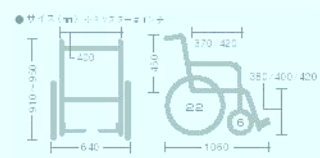

- NEW**
- 簡単な張り調整で、肩・胸部、腰部を快適な安定姿勢に保ちます。
  - シートの奥行は2段階、高さは3段階で調節できます。
  - 座クッションを標準装備。

車いす（アルミ製）自走用 座王 NEW

コード	品番	価格（税別）
23-7111-00	NA-501A	¥130,000

●折りたたみ寸法：W330×L990×H610～850mm ●重量：約14.0kg ●耐荷重：100kg  
 ※ご注文の際は、必ずサブコードをご指定ください。