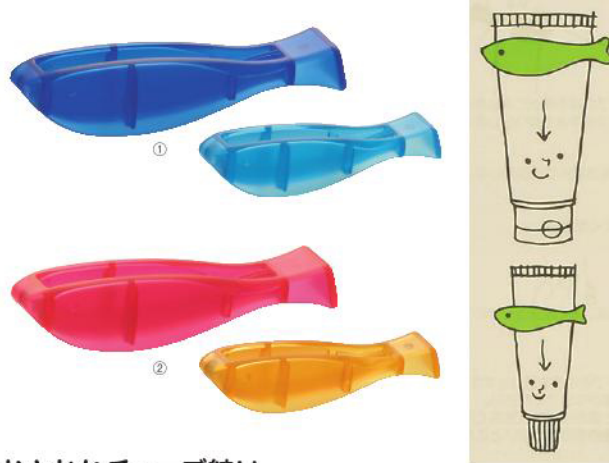

●5.2cmまで対応のSサイズと、7.8cmまで対応のMサイズの2コセットです。

おさかなチューブ絞り

コード	規格	カラー	価格(税抜)
① 23-5652-00	S・Mセット	ブルー/ライトブルー	¥500
② 23-5652-01	S・Mセット	ピンク/イエロー	¥500

●サイズ:S=76×22×17mm、M=109×29×23mm ●材質:ABS

ふりがな		ふりがな	
貴社名		ご担当者名	
ふりがな			
御住所	〒		
電話番号		FAX番号	
メールアドレス			
ご注文商品			
例) 01-0101-01 丸椅子 レッド 3個			
ご要望			