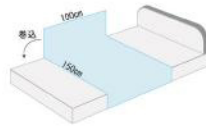

- 吸水拡散性に優れ、表面の濡れ感を感じさせない防水シートです。
- 表面はポリウレタンラミネート加工により完全防水です。

サラットシート

コード	品番	サイズ(幅×長さ)	価格(税抜)
① 23-2488-00□□	403124	1500×1000mm	¥4,200

●材質: ポリエステル100% (ポリウレタンラミネート加工) ●取り扱い: 洗濯○、脱水○、乾燥○ (80℃以下)

※ご注文の際には、□□にサブコードをご指定ください。