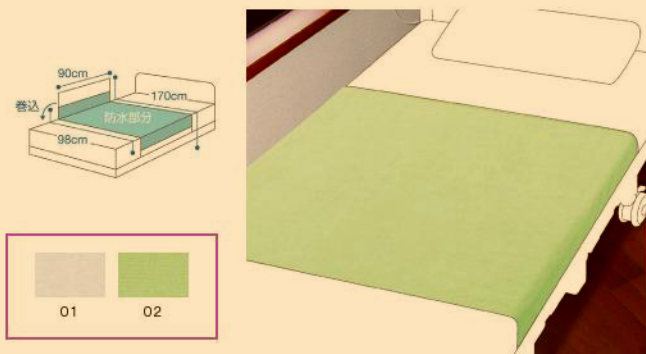

- 水分を急速に内部で拡散し、表面を乾いた状態にする高性能シートです。
- 表面は肌ざわりの良いバイル地。

サラッキーシート

コード	品番	サイズ(幅×長さ)	価格(税抜)
① 20-6510-00□□	2222	1700×900mm	¥5,000

●防水部寸法(幅×長さ):980×900mm ●材質:防水部=綿65%・ポリエステル35%、巻込部=綿100% ●取り扱い:洗濯○、脱水○、乾燥○(100℃以下)
 ※ご注文の際には、□□にサブコードをご指定ください。