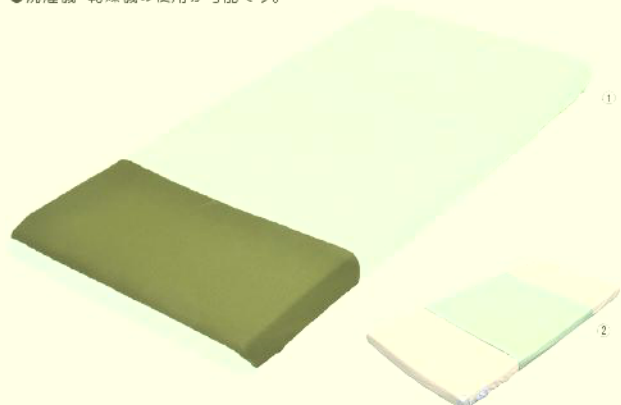

- 吸水スピードが速く表面はサラサラ。寢床の湿潤を解消する特殊シート。
- 発汗量が多い方や失禁などの心配がある方にお勧めです。
- 洗濯機・乾燥機の使用が可能です。

### ハイパー除湿シート(拡散+防水タイプ)

コード	規格	サイズ(幅×長さ)	価格(税抜)
① 20-6505-02	ボックス全身	950×1950mm	¥8,200
② 20-6505-01	ハーフ	1400×900mm	¥4,000

材質:①ポリエステル・ポリウレタン・ナイロン・綿②ポリエステル・ポリウレタン 取り扱い:洗濯機、脱水機、乾燥機 カラー:グリーン

ふりがな	
ご担当者名	
FAX番号	