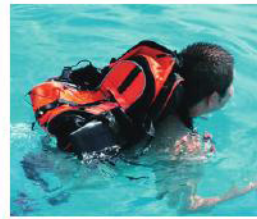

NEW

- 水害時の避難補助として、非常持出袋として、アウトドア用品として、いろいろな用途で使えるリュックです。
- 携帯電話用ポケット1つ、ペットボトル用ポケット2つ付。

使用例

浮くリュック

コード	サイズ	価格(税抜)
① 23-6786-00	W400×D300×H450mm	¥13,000

●重量:約1.5kg ●浮力:10kg(体重100kgまで)

ふりがな		ふりがな	
貴社名		ご担当者名	
ふりがな			
御住所	〒		
電話番号		FAX番号	
メールアドレス			
ご注文商品			
例) 01-0101-01 丸椅子 レッド 3個			
ご要望			