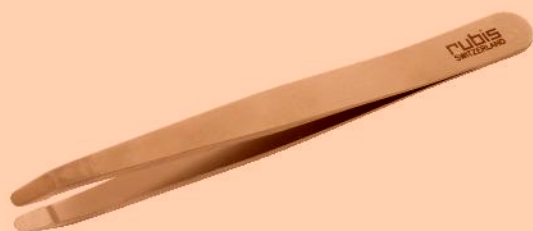

●先端が丸くラウンドしているので、肌に当たっても痛くありません。

コスメピンセット(ルビス)

コード	サイズ(全長)	価格(税抜)
① 23-7428-00	約96mm	¥4,200

●重量:約9g ●材質:ステンレス

	ふりがな		ふりがな	
	ご担当者名		貴社名	
			ふりがな	
			御住所	〒
	FAX番号		電話番号	
			メールアドレス	
			ご注文商品	
			例) 01-0101-01 丸椅子 レッド 3個	
			ご要望	