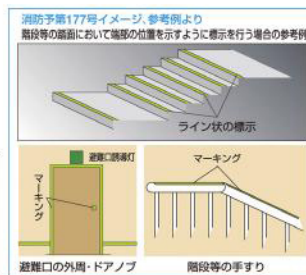

NEW

- 万一の備えとしての出口までの誘導ラインや、ドア、ドアノブ、ロッカーや機械の角に貼って、急な停電の際の衝突防止に役立ちます。
- 従来の蓄光と異なり、4~5時間視認可能な高輝度蓄光タイプ。

高輝度蓄光テープ

コード	品番	サイズ	価格(税抜)
① 23-6739-00	FLA-1001	10mm×1m	¥750
② 23-6739-01	FLA-2001	20mm×1m	¥1,500
③ 23-6739-02	FLA-1005	10mm×5m	¥3,700
④ 23-6739-03	FLA-2005	20mm×5m	¥7,300