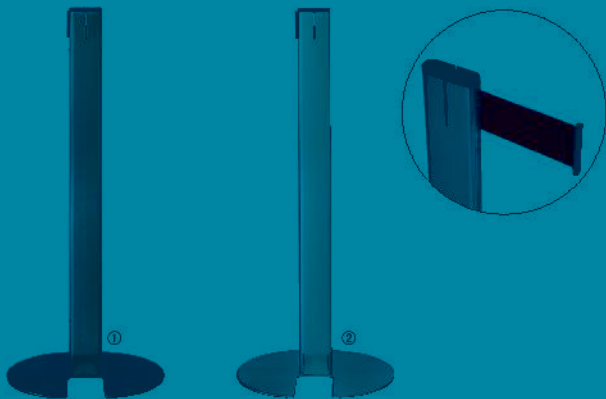

- ベルト内蔵式の省スペース型ガイドポール。
- 4方連結が可能でT字やL字など様々なパターンが組めます。

ガイドポール

コード	品番	規格	価格(税抜)
① 23-5543-00	YG-22L-SA	ヘアライン仕上	¥39,500
② 23-5543-01	YG-23L-SB	ミラー仕上	¥39,500

●サイズ:W390×D320×H915■●ベルト長:2000■●重量:約8kg●材質:ポール=ステンレス、ベルト=ナイロン●カラー(ベルト):赤