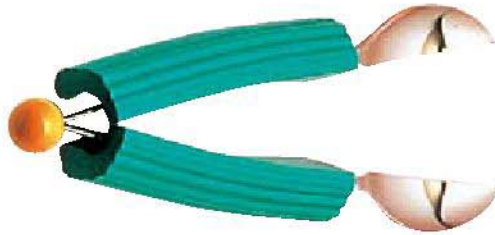

- 手が閉じ難い方のスプーンホルダーです。中心に切り込みをいれすべりにくく、握りやすくなっています。ケンジースプーンと併用すれば便利です。

写真はケンジースプーンに装着例

らくらくホルダー

コード	規格	価格(税抜)
① 06-3256-04	2本	¥680
② 06-3256-05	2本×12組	¥8,160

ふりがな 貴社名		ふりがな ご担当者名	
ふりがな 御住所	〒		
電話番号		FAX番号	
メールアドレス			
ご注文商品			
<small>例) 01-0101-01 丸椅子 レッド 3個</small>			
ご要望			