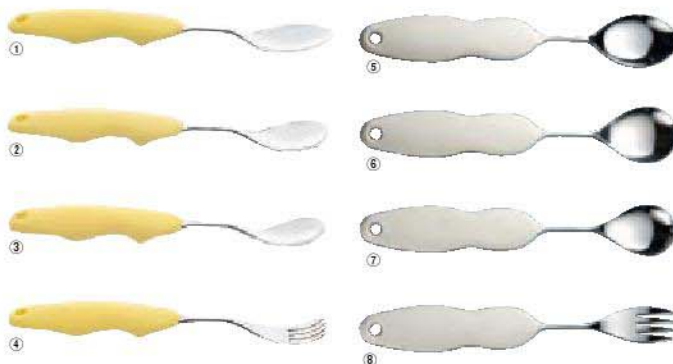

- 前後左右に自由にネックを手で曲げられます。
- グリップ裏側の2コブのカーブが握りやすさと指がずべるのを防ぐストッパーの役目を果たしています。
- ソフトグリップタイプはエラストマー樹脂のやわらかで手にやさしいグリップです。

バルーン

コード	品番	規格	サイズ(全長)	価格(税抜)
① 23-2460-00	321	スプーン(L)	208mm	¥1,100
② 23-2460-01	322	スプーン(M)	202mm	¥1,100
③ 23-2460-02	323	スプーン(S)	202mm	¥1,100
④ 23-2460-03	324	フォーク	205mm	¥1,100

●重量:①②43g③40g④38g

バルーンソフトグリップ

コード	品番	規格	サイズ(全長)	価格(税抜)
⑤ 23-2461-00	326	スプーン(L)	208mm	¥1,500
⑥ 23-2461-01	327	スプーン(M)	202mm	¥1,500
⑦ 23-2461-02	328	スプーン(S)	202mm	¥1,500
⑧ 23-2461-03	329	フォーク	205mm	¥1,500