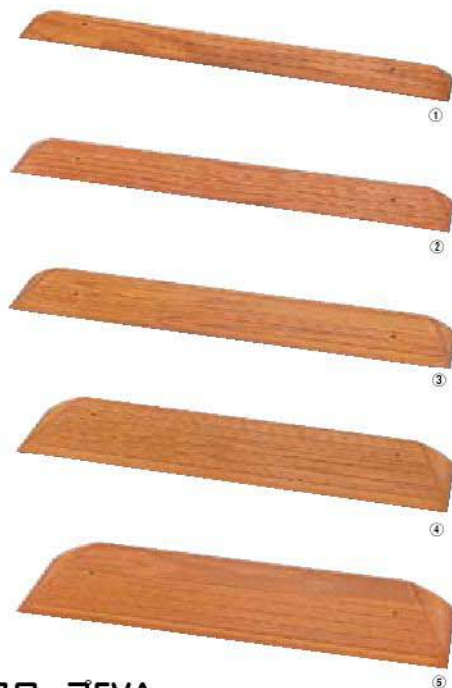

●室内用の段差スロープ。

段差スロープEVA

コード	規格	適用範囲(段差)	価格(税抜)
① 20-5661-00	#20	18~22mm	¥3,200
② 20-5661-01	#25	23~27mm	¥3,800
③ 20-5661-02	#30	28~32mm	¥4,300
④ 20-5661-03	#40	38~42mm	¥5,500
⑤ 20-5661-04	#50	48~52mm	¥7,500

●サイズ:①W760×D80×H20mm②W760×D100×H25mm③W760×D120×H30mm
④W760×D160×H40mm⑤W760×D200×H50mm●重量:①約0.2kg②約0.26kg③約0.34kg④約0.55kg⑤約0.73kg●カラー:ライトブラウン

ふりがな 貴社名		ふりがな ご担当者名	
ふりがな 御住所	〒		
電話番号		FAX番号	
メールアドレス			
ご注文商品			
例) 01-0101-01 丸椅子 レッド 3個			
ご要望			