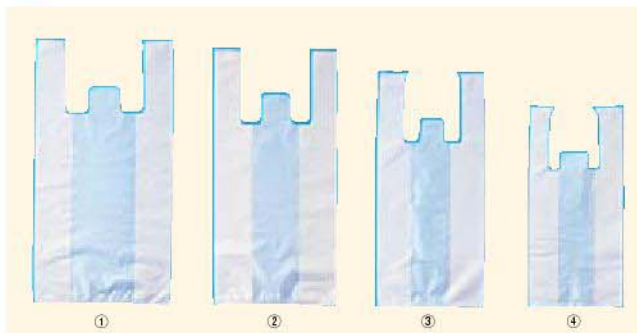

おすすめ

えびすバック

コード	品番	サイズ(タテ×ヨコ×マチ)	価格(税抜)
① 19-7410-00	2220	500×260×140mm	¥12,300
② 19-7410-01	2221	440×210×130mm	¥10,000
③ 19-7410-02	2218	410×180×110mm	¥8,750
④ 19-7410-03	2219	350×160×110mm	¥6,900

●入数: 1000枚