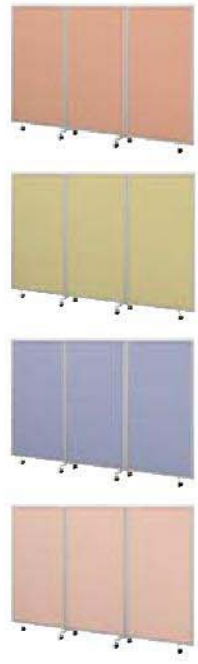

NEW

- スクリーンには伸縮性のある生地に、防災・抗菌・防汚加工を施し、安全面・衛生面に配慮しています。
- 5色のカラーバリエーションよりお選びいただけます。

ソフトパーテーション

組立
商品
別途
別紙

コード	品番	規格	サイズ	価格(税抜)
① 23-2773-00	KC-031	一連	W900×D360×H1700mm	¥29,800
② 23-2773-01	KC-032	二連	W1800×D360×H1700mm	¥54,800
③ 23-2773-02	KC-033	三連	W2700×D360×H1700mm	¥83,790

●重量:①約4.8kg②約9.4kg③約13kg●材質:フレーム=アルミ、脚部=スチール(アクリル塗装)、スクリーン=ポリエステル100%(防災、抗菌、防汚加工)
※ご注文の際には、□□にサブコードをご指定ください。

(サブコード/カラー)

01	ピンク	02	イエローグリーン	03	ホワイトグレー	04	ブルー	05	ピーチ
----	-----	----	----------	----	---------	----	-----	----	-----