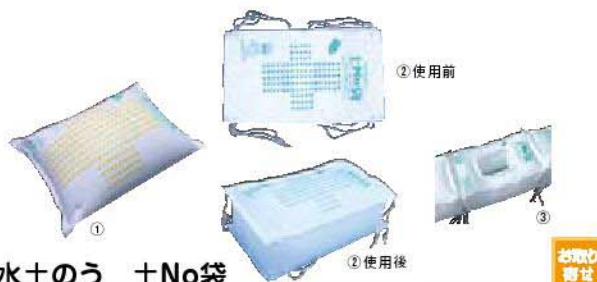

NEW

- 土のいらぬ水で膨らむ緊急用土のうです。
- 水に浸すだけで約3分で20kgまで膨らみます。
- 後始末は別売のマルメルト脱水剤で容易に分解できます。

吸水土のう 土No袋

| コード | 品番 | 規格 | サイズ | 価格(税抜) |
|---------------------|------|-----|------------|---------|
| ① 23-2046-00 | #700 | 標準型 | 60×40cm | ¥85,000 |
| ② 23-2046-01 | #722 | 箱型 | 50×30×20cm | ¥90,000 |
| ③ 23-2046-02 | #732 | 新箱型 | 50×30×20cm | ¥95,000 |

●重量(吸水前/吸水後): ①0.35kg/15kg②0.345kg/23kg③0.4kg/19.4kg●材質: 袋=不織布、すべり止め部=天然ゴム、吸水剤=吸水性ポリマー●入数: 50枚

マルメルト脱水剤

| コード | 品番 | 容量 | 入数 | 価格(税抜) |
|---------------------|------|------|-----|---------|
| ④ 23-2046-03 | #728 | 200g | 70コ | ¥28,000 |