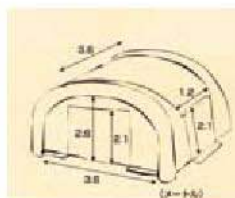

災害現場でのトリアージや医療救護所など多目的に

- 継続式エアブロー方式で、展帳時間は専用電動エアブローアで2分以内です。
- 気柱式ではなく、天井部分が気室になった二重膜構造で外気からの断熱効果があります。
- 内部にはエアイベントが装備されており、シェルタ内の換気が可能です。
- 床面がないので、設置場所の地面の凹凸を選びません。

収納時

専用電動エアブローア

クリーンシェルタ

受注生産
納期目安あり

コード	品番	サイズ	価格(税抜)
① 01-6102-00	100	3.6×3.6m	¥1,700,000

● 収納時寸法: 約W110×L80×H50cm ● 重量: 約90kg ● 材質: ナイロンPVCコーティング (防水・難燃) ● 付属品: グランドシート、運搬用カバーシート

専用電動エアブローア

受注生産
納期目安あり

コード	品番	価格(税抜)
② 01-6102-01	100a	¥280,000

ふりがな 貴社名		ふりがな ご担当者名	
ふりがな 御住所	〒		
電話番号		FAX番号	
メールアドレス			
ご注文商品			
例) 01-0101-01 丸椅子 レッド 3個			
ご要望			